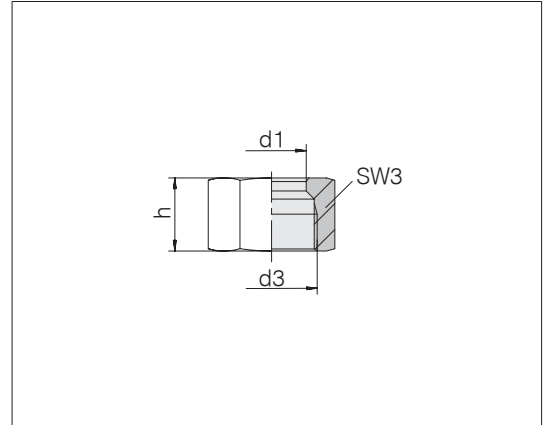

BV-10 union nuts

Series	Tube OD	d3	Pressure	h	SW3	kg/100 ca.	Order-No.	Designation
L	6	M 12 x 1.5	PN 500	17.8	14	1.2	0032002100	24-BV10N-L6
L	8	M 14 x 1.5	PN 500	17.8	17	1.8	0032052100	24-BV10N-L8
L	10	M 16 x 1.5	PN 500	18.8	19	2.2	0032102100	24-BV10N-L10
L	12	M 18 x 1.5	PN 400	18.8	22	3.1	0032152100	24-BV10N-L12
L	15	M 22 x 1.5	PN 400	20.3	27	5.0	0032202100	24-BV10N-L15
L	18	M 26 x 1.5	PN 400	21.3	32	7.5	0032252100	24-BV10N-L18
L	22	M 30 x 2	PN 250	24	36	9.9	0032302100	24-BV10N-L22
L	28	M 36 x 2	PN 250	25	41	11.2	0032352100	24-BV10N-L28
L	35	M 45 x 2	PN 250	28	50	17.2	0032402100	24-BV10N-L35
L	42	M 52 x 2	PN 250	28	60	26.7	0032452100	24-BV10N-L42
S	8	M 16 x 1.5	PN 800	20	19	2.5	0032552100	24-BV10N-S8
S	10	M 18 x 1.5	PN 800	21.5	22	3.7	0032602100	24-BV10N-S10
S	12	M 20 x 1.5	PN 630	21.5	24	4.1	0032652100	24-BV10N-S12
S	14	M 22 x 1.5	PN 630	26	27	6.5	0032702100	24-BV10N-S14
S	16	M 24 x 1.5	PN 630	26	30	8.1	0032752100	24-BV10N-S16
S	20	M 30 x 2	PN 420	30.5	36	12.6	0032802100	24-BV10N-S20
S	25	M 36 x 2	PN 420	38	46	28.4	0032852100	24-BV10N-S25
S	30	M 42 x 2	PN 420	39	50	29.5	0032902100	24-BV10N-S30
S	38	M 52 x 2	PN 420	46	60	45.2	0032952100	24-BV10N-S38